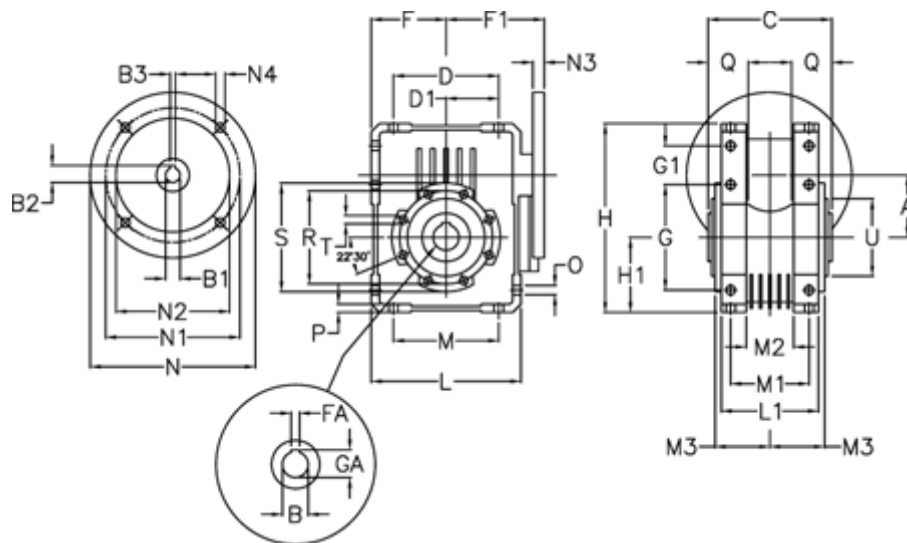

Article number: 392211000775036

Description: Worm Gear with Torque Limiter
W110 L2-U-7-P132 B5

Measures

A = 110.1	F = 125	L = 250	N2 = 230	T = M12x19
B = 42	F1 = 226	L1 = 143	N3 = 16	U = 130
B1 E7 = 38	FA = 12	M = 184	N4 = 13	
B2 = 41.3	G = 184	M1 = 115	O = 14	
B3 H9 = 10	G1 = 58	M2 = 69	P = 14	
C = 155	GA = 45.3	M3 = 73	Q = 45	
D = 174	H = 308	N = 300	R = 165	
D1 = 82	H1 = 125	N1 = 265	S = 200	